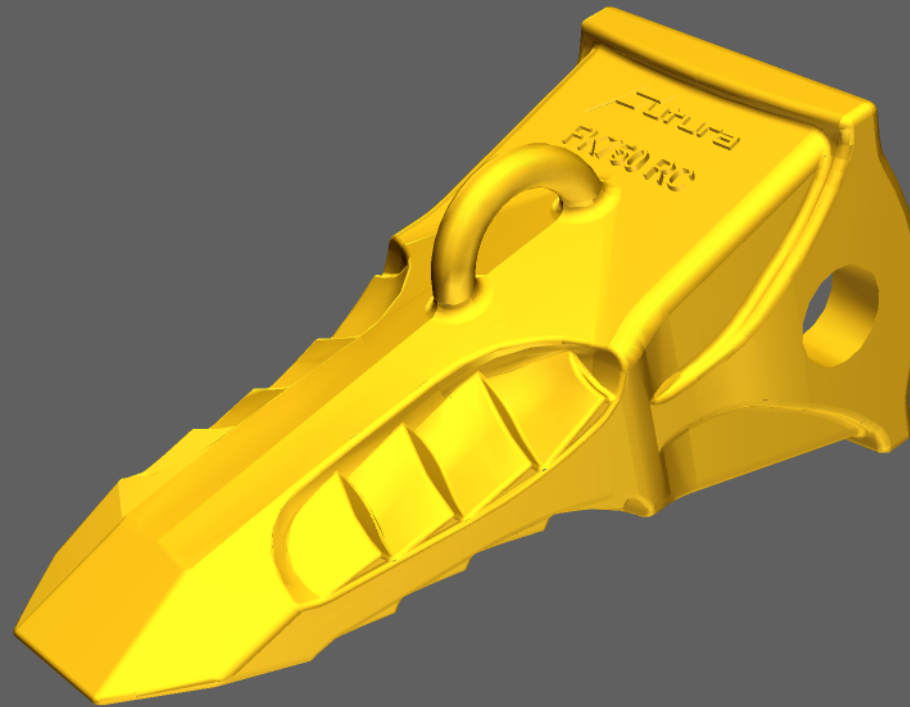

DRP Komatsu:  
Rock Chisel  
**RC**

mm.			KG		
A	B	C			
146 5,75"	136 5,35"	345 13,58"	15,50 34,17	<b>FK400 RC</b> 208-70-14152 RE	<b>400</b>
185 7,28"	191 7,52"	438 17,24"	35,34 77,91	<b>FK750 RC</b> 209-70-54720 RE	<b>650</b> <b>750</b>
188 7,40"	310 12,20"	518 20,39"	54,80 120,81	<b>FK1100 RC</b> 21N-72-14290 RE	<b>1000</b> <b>1100</b>