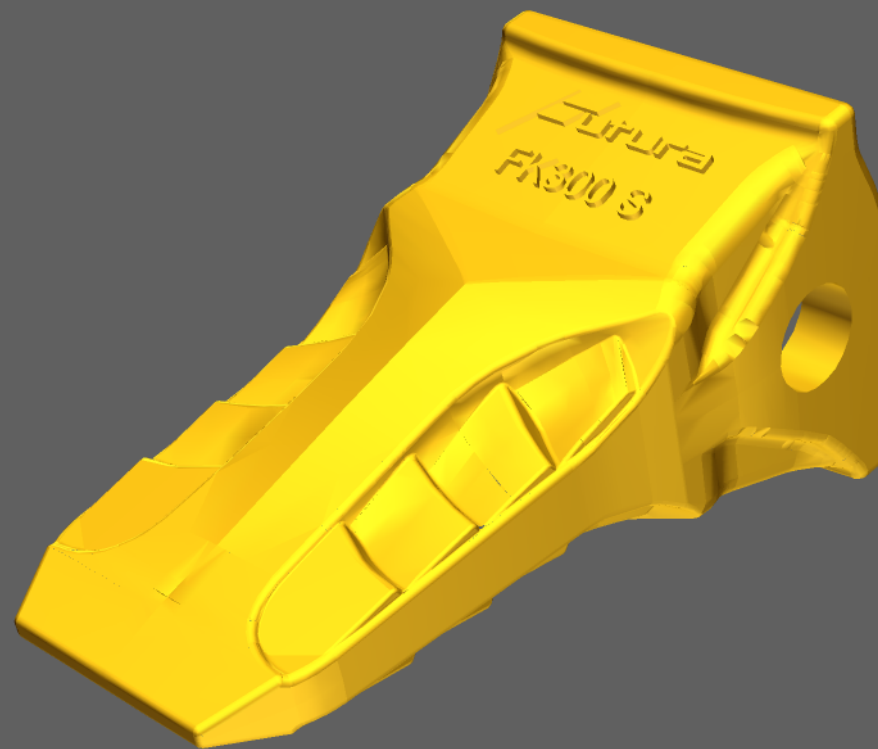

DRP Komatsu:
Standard
S

mm.			KG		mm
A	B	C			
102 4,02"	112 4,41"	225 8,86"	5,10 11,24	FK200 S 205-70-19570	200
124 4,88"	121 4,76"	248 9,76"	7,88 17,37	FK300 S 207-70-14151	300
146 5,75"	135 5,31"	276 10,87"	11,20 24,69	FK400 S 208-70-14152	400